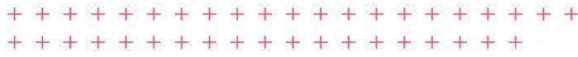

## FASE CLASIFICACIÓN CATEGORÍA PREBENJAMÍN

Fecha	HORA	LOCAL	RESULTADO	VISITANTE	GRUPO	CAMPO
25-jun.	16:00	E1 CD Maspá Training		CF Unión Carrizal	E2 Grupo E	Ciudad Deportiva 3.1 - DANONE
25-jun.	16:00	F1 CD Doramas		CD Ingenio B	F2 Grupo F	Ciudad Deportiva 3.2 - DANONE
25-jun.	16:00	A1 Acodetti CF		Veteranos del Pilar CF	A2 Grupo A	Ciudad Deportiva 4 - KIA
25-jun.	16:50	E3 CFS La Garita		CD Ingenio A	E4 Grupo E	Ciudad Deportiva 3.1 - DANONE
25-jun.	16:50	F3 Atlético Gran Canaria		CD Arguineguín A	F4 Grupo F	Ciudad Deportiva 3.2 - DANONE
25-jun.	16:50	B1 UD Las Huesas		Arucas CF C	B2 Grupo B	Ciudad Deportiva 4 - KIA
25-jun.	17:40	D1 CD Arguineguín B		CD Heidelberg	D2 Grupo D	Ciudad Deportiva 3.1 - DANONE
25-jun.	17:40	D3 UD Tamaraceite		CD San Pedro Mártir	D4 Grupo D	Ciudad Deportiva 3.2 - DANONE
25-jun.	17:40	A3 UD Vecindario		UD Longuera Toscal	A4 Grupo A	Ciudad Deportiva 4 - KIA
25-jun.	18:30	B3 UD Valsequillo		CD Maspalomas	B4 Grupo B	Ciudad Deportiva 4 - KIA
25-jun.	19:20	C1 CD Cerruda		CD Tablero	C2 Grupo C	Ciudad Deportiva 4 - KIA
25-jun.	20:10	C3 RC Victoria		Arucas CF B	C4 Grupo C	Ciudad Deportiva 4 - KIA
26-jun.	16:50	B2 Arucas CF C		UD Valsequillo	B3 Grupo B	Ciudad Deportiva 2.1 - LIBBY'S
26-jun.	16:50	C2 CD Tablero		RC Victoria	C3 Grupo C	Ciudad Deportiva 2.2 - LIBBY'S
26-jun.	17:40	B4 CD Maspalomas		UD Las Huesas	B1 Grupo B	Ciudad Deportiva 2.1 - LIBBY'S
26-jun.	17:40	C4 Arucas CF B		CD Cerruda	C1 Grupo C	Ciudad Deportiva 2.2 - LIBBY'S
26-jun.	18:30	D2 CD Heidelberg		UD Tamaraceite	D3 Grupo D	Ciudad Deportiva 2.1 - LIBBY'S
26-jun.	18:30	F2 CD Ingenio B		Atlético Gran Canaria	F3 Grupo F	Ciudad Deportiva 2.2 - LIBBY'S
26-jun.	19:20	D4 CD San Pedro Mártir		CD Arguineguín B	D1 Grupo D	Ciudad Deportiva 2.1 - LIBBY'S
26-jun.	19:20	F4 CD Arguineguín A		CD Doramas	F1 Grupo F	Ciudad Deportiva 2.2 - LIBBY'S
26-jun.	20:10	A2 Veteranos del Pilar CF		UD Vecindario	A3 Grupo A	Ciudad Deportiva 2.1 - LIBBY'S
26-jun.	20:10	E2 CF Unión Carrizal		CFS La Garita	E3 Grupo E	Ciudad Deportiva 2.2 - LIBBY'S
26-jun.	21:00	A4 UD Longuera Toscal		Acodetti CF	A1 Grupo A	Ciudad Deportiva 2.1 - LIBBY'S
26-jun.	21:00	E4 CD Ingenio A		CD Maspá Training	E1 Grupo E	Ciudad Deportiva 2.2 - LIBBY'S
27-jun.	9:00	C2 CD Tablero		Arucas CF B	C4 Grupo C	Ciudad Deportiva 1.1 - JOMA
27-jun.	9:00	D2 CD Heidelberg		CD San Pedro Mártir	D4 Grupo D	Ciudad Deportiva 1.2 - JOMA
27-jun.	9:50	C1 CD Cerruda		RC Victoria	C3 Grupo C	Ciudad Deportiva 1.1 - JOMA
27-jun.	9:50	D1 CD Arguineguín B		UD Tamaraceite	D3 Grupo D	Ciudad Deportiva 1.2 - JOMA
27-jun.	10:40	E2 CF Unión Carrizal		CD Ingenio A	E4 Grupo E	Ciudad Deportiva 1.1 - JOMA
27-jun.	10:40	F2 CD Ingenio B		CD Arguineguín A	F4 Grupo F	Ciudad Deportiva 1.2 - JOMA
27-jun.	11:30	E1 CD Maspá Training		CFS La Garita	E3 Grupo E	Ciudad Deportiva 1.1 - JOMA
27-jun.	11:30	F1 CD Doramas		Atlético Gran Canaria	F3 Grupo F	Ciudad Deportiva 1.2 - JOMA
27-jun.	12:20	A2 Veteranos del Pilar CF		UD Longuera Toscal	A4 Grupo A	Ciudad Deportiva 1.1 - JOMA
27-jun.	12:20	B2 Arucas CF C		CD Maspalomas	B4 Grupo B	Ciudad Deportiva 1.2 - JOMA
27-jun.	13:10	A1 Acodetti CF		UD Vecindario	A3 Grupo A	Ciudad Deportiva 1.1 - JOMA
27-jun.	13:10	B1 UD Las Huesas		UD Valsequillo	B3 Grupo B	Ciudad Deportiva 1.2 - JOMA